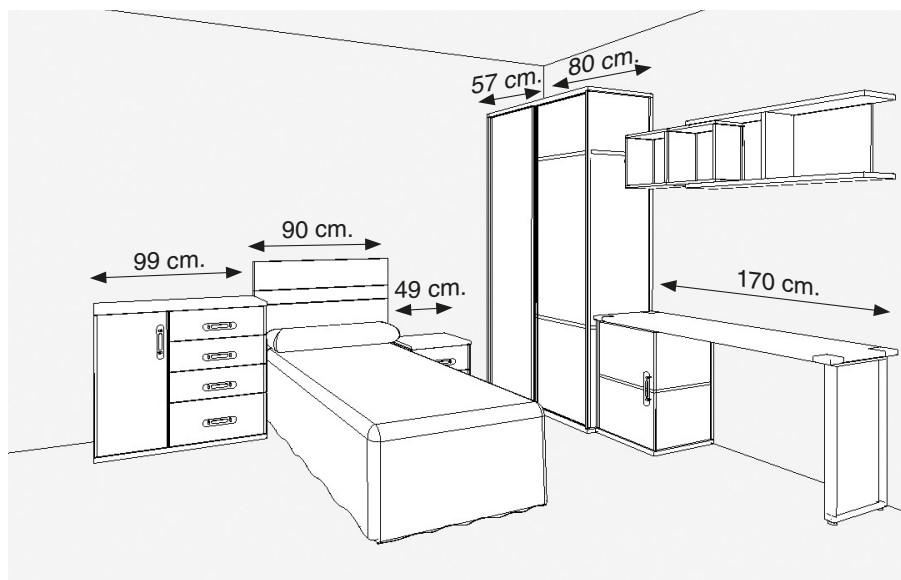

COMPOSICIÓN JUVENIL

113

COLOR BASE
BLANCO POLAR

COLOR COMPLEMENTARIO
GRAFITO - ROSA NUBE

TIRADOR
LUNA

DETALLE: Pata cuadrada con tablero color