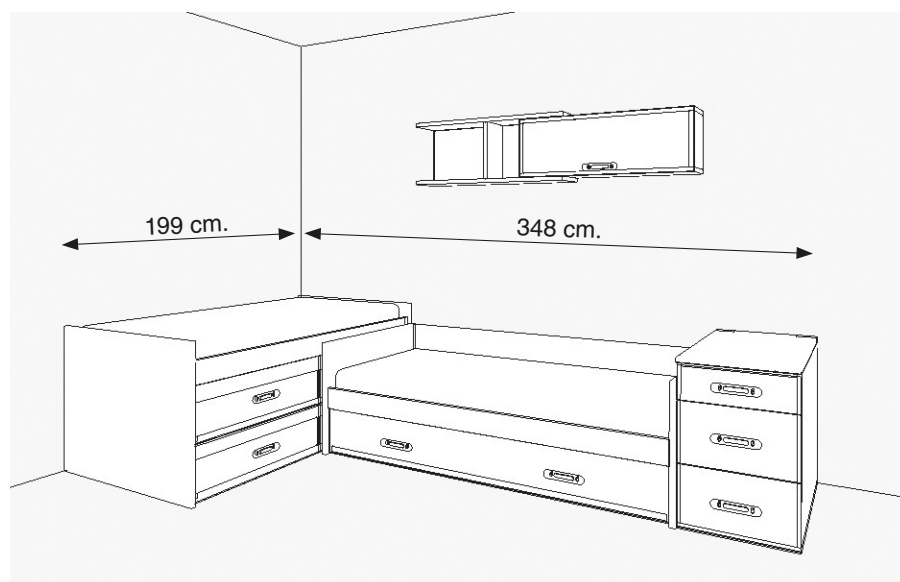

ROBLE - BLANCO POLAR

TIRADOR

STAR (grafito)

DETALLE: Sujeción módulo colgar a pared

DETALLE: Esquina curva

So I CAN
KISS
you anytime
I want

VR BOX

COMPOSICIÓN JUVENIL