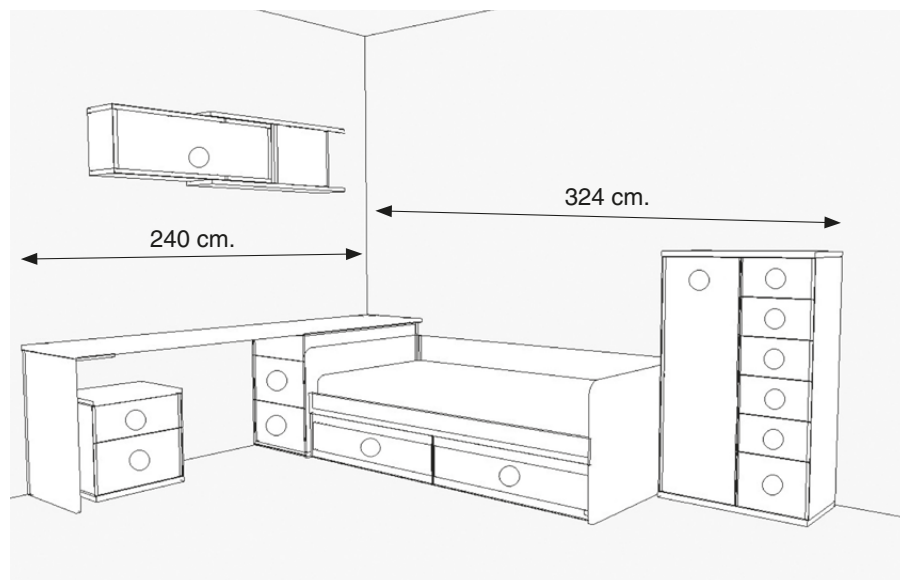

COMPOSICIÓN JUVENIL

100

COLOR BASE

BLANCO POLAR

COLOR COMPLEMENTARIO

BLANCO POLAR

TIRADOR

SOL (coco)

DETALLE: Ruedas mesilla blancas