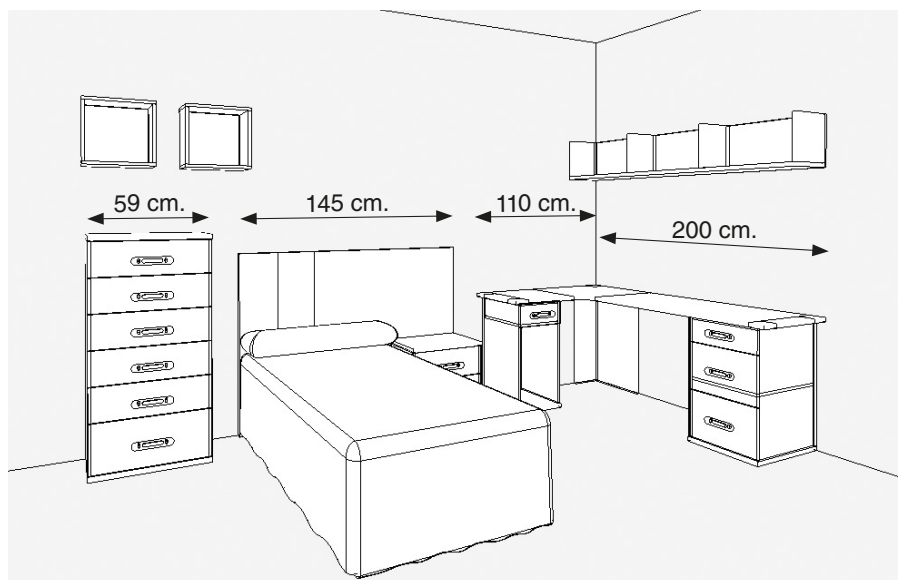

COMPOSICIÓN JUVENIL

114

COLOR BASE

ROBLE

COLOR COMPLEMENTARIO

MOSTAZA - BLANCO POLAR - ROBLE

TIRADOR

LUNA