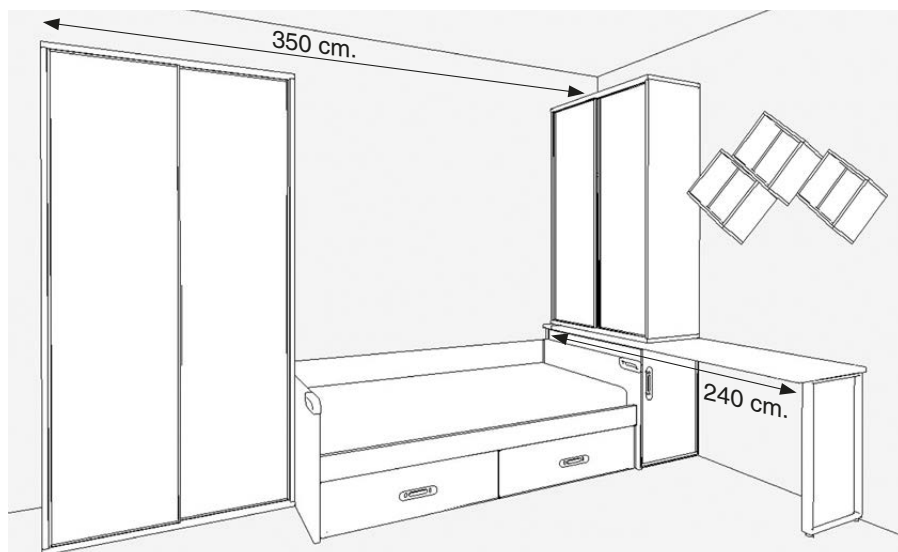

DETALLE: Interior armarios

COMPOSICIÓN JUVENIL

103

COLOR BASE
BLANCO POLAR

COLOR COMPLEMENTARIO
ROBLE

TIRADOR
STAR (grafito)

DETALLE: Pata

DETALLE:
Armario abierto