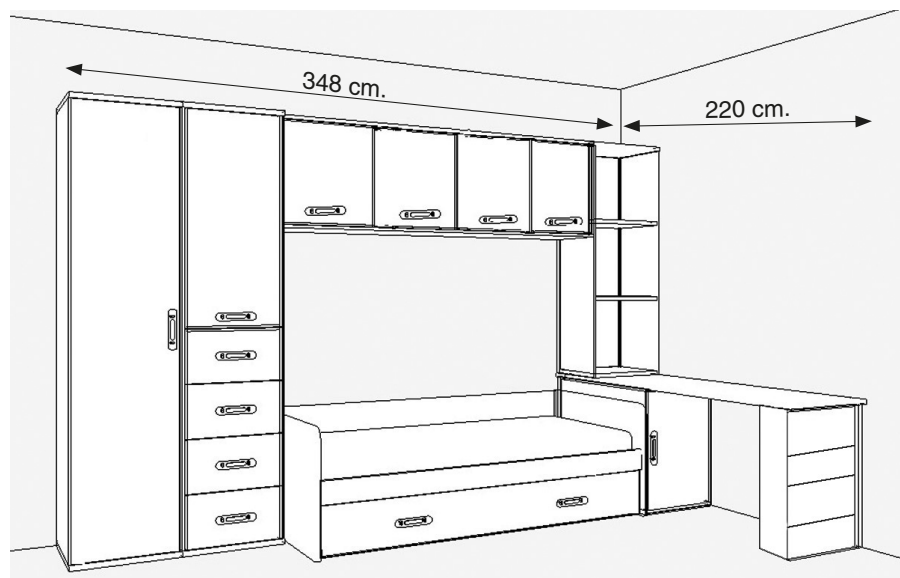

COMPOSICIÓN JUVENIL

105

COLOR BASE

NEBLANC

COLOR COMPLEMENTARIO

NEBLANC - MOSTAZA

TIRADOR

STAR (plata)