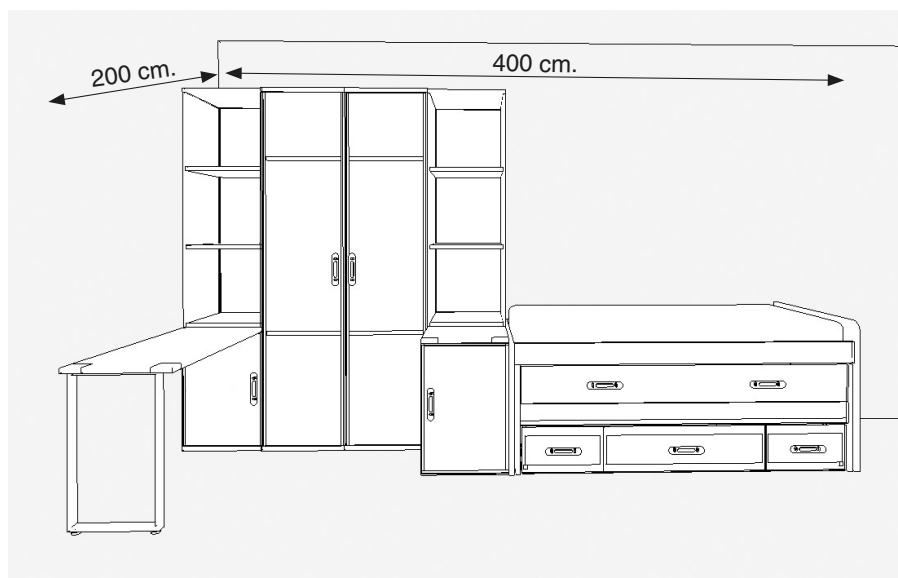

COMPOSICIÓN JUVENIL

111

COLOR BASE
NEBLANC

COLOR COMPLEMENTARIO
BLANCO POLAR - AZUL

TIRADOR
STAR (plata)

DETALLE: Esquina curva compacto