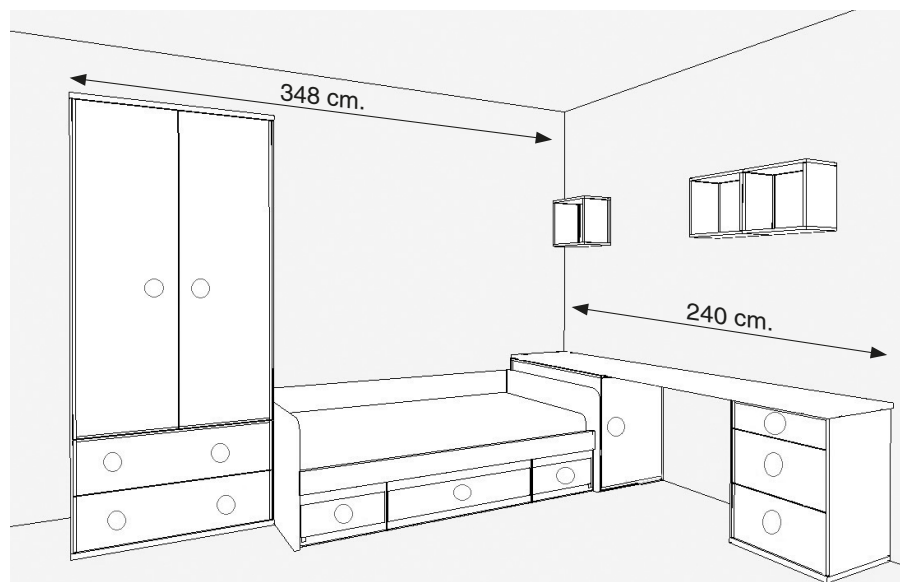

COMPOSICIÓN JUVENIL

106

COLOR BASE

NEBLANC

COLOR COMPLEMENTARIO

NEBLANC - ROSA NUBE

TIRADOR

SOL (rosa nube)

DETALLE: Tirador Sol