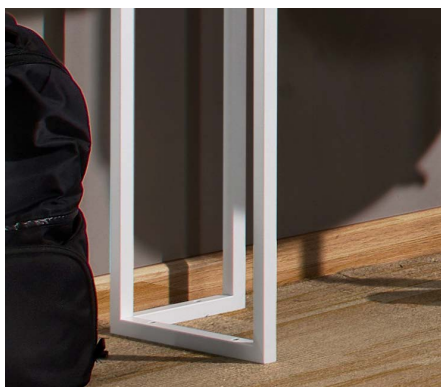

DETALLE: Interior armarios

COMPOSICIÓN JUVENIL

103

COLOR BASE
BLANCO POLAR

COLOR COMPLEMENTARIO
ROBLE

TIRADOR
STAR (grafito)

DETALLE: Pata

DETALLE:
Armario abierto