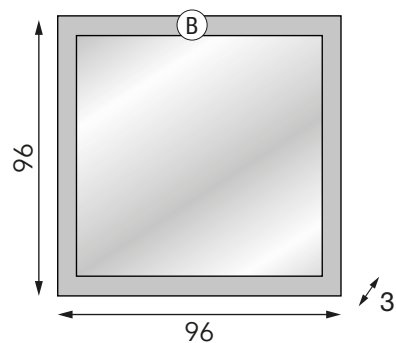

## MARCOS PARA TAQUILLONES

### DENIA

Dimensiones: 107x35,3x4,1  
Puntos: **122**

### CAMBRIDGE

Dimensiones: 96x96x3  
Puntos: **118**

### UNIT

Dimensiones: 80x80x2,9  
Puntos: **82**