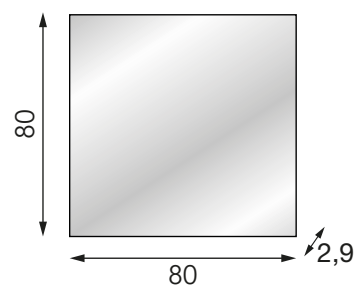

### DENIA

Dimensiones: 107x35,3x4,1  
Puntos: **122**

### CITY

Dimensiones: 96,3x96,3x4,1  
Puntos: **124**

### CAMBRIDGE

Dimensiones: 96x96x3  
Puntos: **118**

### UNIT

Dimensiones: 80x80x2,9  
Puntos: **82**