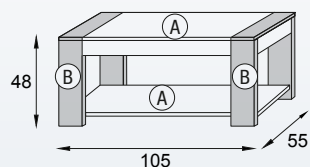

### NILO

Dimensiones: 79x120x30

Puntos: 225

TIRADOR HONDAS PLATA

Walnut

Características: 4 baldas inclinadas regulables en altura.

### SOUL (Fija)

Dimensiones: 105x48x55

Puntos: 126

Ⓑ Forest Ⓐ Neblanc

- Ⓑ Elección de colores base (estructura)
- Ⓐ Elección de colores de combinación (tapa y revistero)