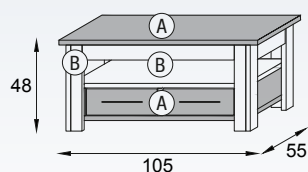

### VELERO

Dimensiones: 110x42x60

Puntos: 230

Ⓑ Blanco Polar Ⓐ Arena

- Ⓑ Elección de colores base (estructura y cajonera)
- Ⓐ Elección de colores de combinación (frente cajón)

TIRADOR: HONDAS PLATA

### BABILONIA

(Elevable y con bandeja)

TIRADOR: INTER PLATA

Dimensiones: 105x48x55

Puntos: 228

Ⓑ Blanco Polar Ⓐ Arena

- Ⓑ Elección de colores base (estructura)
- Ⓐ Elección de colores de combinación (Tapa, cajonera y frentes de cajón)

### BABEL

(Elevable y con bandeja)

Dimensiones: 105x48x55

Puntos: 148

Ⓐ Neblanc Ⓑ Neblanc

- Ⓑ Elección de colores base (estructura)
- Ⓐ Elección de colores de combinación (tapa y revistero)