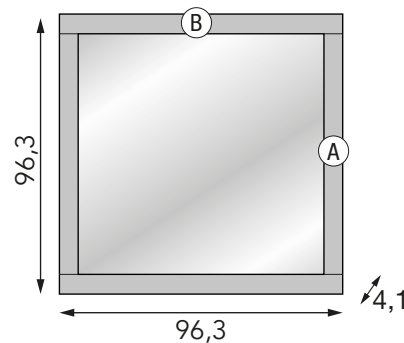

### DENIA

Dimensiones: 107x35,3x4,1  
Puntos: **122**

### CITY

Dimensiones: 96,3x96,3x4,1  
Puntos: **124**

### CAMBRIDGE

Dimensiones: 96x96x3  
Puntos: **118**

### UNIT

Dimensiones: 80x80x2,9  
Puntos: **82**