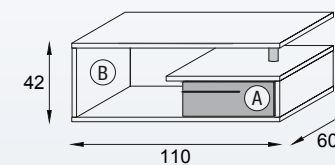

### SOUL (Fija)

Dimensiones: 105x48x55

Puntos: 126

Ⓑ Forest Ⓐ Neblanc

- Ⓑ Elección de colores base (estructura)
- Ⓐ Elección de colores de combinación (tapa y revistero)

### VELERO

Dimensiones: 110x42x60

Puntos: 230

Ⓑ Blanco Polar Ⓐ Arena

- Ⓑ Elección de colores base (estructura y cajonera)
- Ⓐ Elección de colores de combinación (frente cajón)

TIRADOR: HONDAS PLATA

### BABILONIA

(Elevable y con bandeja)

TIRADOR: INTER PLATA

Dimensiones: 105x48x55

Puntos: 228

Ⓑ Blanco Polar Ⓐ Arena

- Ⓑ Elección de colores base (estructura)
- Ⓐ Elección de colores de combinación (Tapa, cajonera y frentes de cajón)