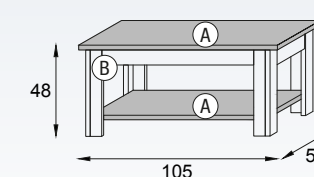

### BABILONIA

(Elevable y con bandeja)

TIRADOR: INTER PLATA

Dimensiones: 105x48x55

Puntos: 228

Ⓑ Blanco Polar Ⓐ Arena

- Ⓑ Elección de colores base (estructura)
- Ⓐ Elección de colores de combinación (Tapa, cajonera y frentes de cajón)

### BABEL

(Elevable y con bandeja)

Dimensiones: 105x48x55

Puntos: 148

Ⓐ Neblanc Ⓑ Neblanc

- Ⓑ Elección de colores base (estructura)
- Ⓐ Elección de colores de combinación (tapa y revistero)