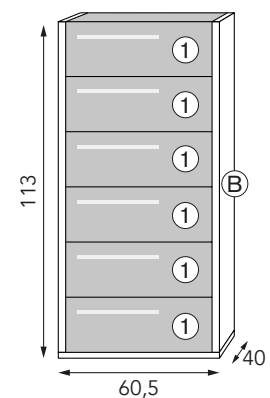

REFERENCIA	DESCRIPCION	PUNTOS
INS07	Sinfonier 6 cajones	220