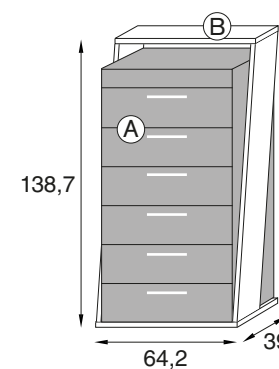

REFERENCIA	DESCRIPCION	PUNTOS
TOK01	Cabezal con alas de 60 para cama de 135	330
TOK02	Cabezal con alas de 60 para cama de 150	353
TOK01-50	Cabezal con alas de 50 para cama de 135	330
TOK02-50	Cabezal con alas de 50 para cama de 150	353
TOK00	Parte central sin alas de 145	198
TOK03	Parte central sin alas de 160	223

REFERENCIA	DESCRIPCION	PUNTOS
TOK05	Mesilla 3 cajones	125

REFERENCIA	DESCRIPCION	PUNTOS
TOK10	Cómoda de 5 cajones	254

REFERENCIA	DESCRIPCION	PUNTOS
INE01	Marco para cómoda Cambridge	118

CABEZAL MENORCA

REFERENCIA	DESCRIPCION	PUNTOS
MEN01	Cabezal Menorca de 135	200
MEN02	Cabezal Menorca de 150	230

REFERENCIA	DESCRIPCION	PUNTOS
TOK07	Sinfonier 7 cajones	239

REFERENCIA	DESCRIPCION	PUNTOS
INV01	Marco vestidor Cambridge	134

DORMITORIO TALÍA

CARACTERÍSTICAS

- Tablero melaminizado de 16 mm.
- Tablero melaminizado de 25 mm.
- Cantos de PVC.
- Herrajes de primera calidad.
- Guía metálica con rodamientos.
- Cajones con acabado textil.
- Patas en MDF. (Siempre lacadas en blanco liso).

DIMENSIONES

160 cm. de ancho x 240 cm. de alto	705 Puntos
------------------------------------	-------------------

190 cm. de ancho x 240 cm. de alto	765 Puntos
------------------------------------	-------------------