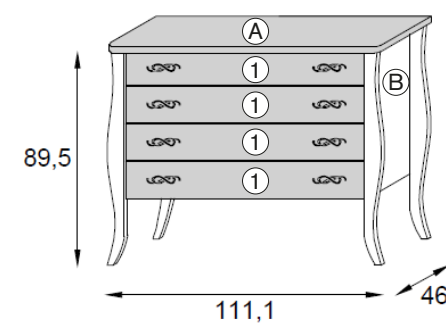

REFERENCIA	DESCRIPCION	PUNTOS
TAL09	Cómoda de 4 cajones	344