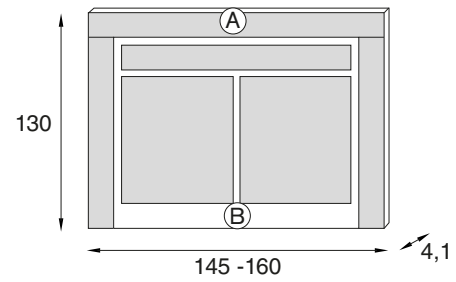

MENORCA

CARACTERÍSTICAS

- Tablero melaminizado de 16 mm.
- Tablero melaminizado de 25 mm.
- Cantos de PVC.
- Herrajes de primera calidad.
- Guía metálica con rodamientos
- Cajones con acabado textil.
- Con tarimas de alto 25 mm. en mesillas y sinfonier.

CABEZAL MENORCA 145 CM.
2 MESILLAS 2 CAJONES 52,8 CM.
SINFONIER 5 CAJONES
MARCO VESTIDOR CAMBRIDGE
TIRADOR POMO MENORCA

NEBLANC - ÉBANO

738
PUNTOS

DORMITORIO
MENORCA

REFERENCIA	DESCRIPCION	PUNTOS
MMEN01	Cabezal Menorca de 135	200
MMEN02	Cabezal Menorca de 150	230

DIMENSIONES

160 cm. de ancho x 240 cm. de alto	705 Puntos
------------------------------------	-------------------

190 cm. de ancho x 240 cm. de alto	765 Puntos
------------------------------------	-------------------