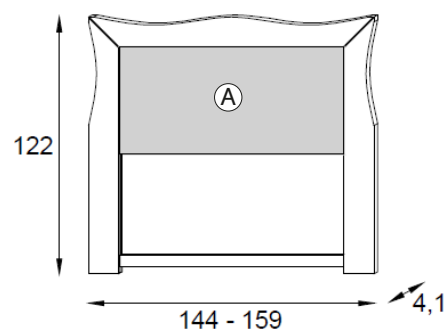

TALÍA

AMBIENTE N° 1

CABEZAL TALÍA 144 CM.
2 MESILLAS 3 CAJONES
COMODÍN 4 CAJONES
MARCO P/COMODÍN

BLANCO POLAR - BLANCO POLAR

1342
PUNTOS

TALÍA

AMBIENTE N° 2

CABEZAL TALÍA 144 CM.
2 MESILLAS 3 CAJONES
SINFONIER 6 CAJONES

BLANCO POLAR - FOREST

1081
PUNTOS

DORMITORIO
TALÍA

REFERENCIA	DESCRIPCION	PUNTOS
TAL01	Cabezal para cama de 135	353
TAL02	Cabezal para cama de 150	368

REFERENCIA	DESCRIPCION	PUNTOS
TAL04	Mesilla 3 cajones	209

DIMENSIONES

160 cm. de ancho x 240 cm. de alto	705 Puntos
------------------------------------	-------------------

190 cm. de ancho x 240 cm. de alto	765 Puntos
------------------------------------	-------------------