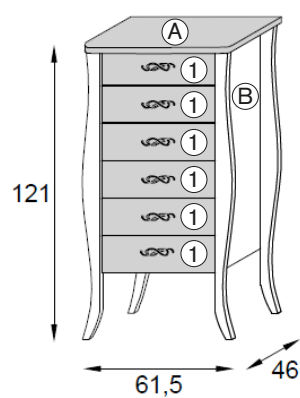

TALÍA

AMBIENTE N° 1

CABEZAL TALÍA 144 CM.
2 MESILLAS 3 CAJONES
COMODÍN 4 CAJONES
MARCO P/COMODÍN

BLANCO POLAR - BLANCO POLAR

1342
PUNTOS

TALÍA

AMBIENTE N° 2

CABEZAL TALÍA 144 CM.
2 MESILLAS 3 CAJONES
SINFONIER 6 CAJONES

BLANCO POLAR - FOREST

1081
PUNTOS

DORMITORIO
TALÍA

REFERENCIA	DESCRIPCION	PUNTOS
TAL01	Cabezal para cama de 135	353
TAL02	Cabezal para cama de 150	368

REFERENCIA	DESCRIPCION	PUNTOS
TAL04	Mesilla 3 cajones	209

DIMENSIONES

160 cm. de ancho x 240 cm. de alto	705 Puntos
------------------------------------	-------------------

190 cm. de ancho x 240 cm. de alto	765 Puntos
------------------------------------	-------------------