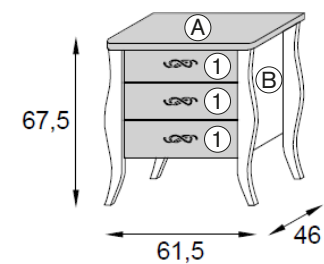

TALÍA

AMBIENTE N° 1

CABEZAL TALÍA 144 CM.
2 MESILLAS 3 CAJONES
COMODÍN 4 CAJONES
MARCO P/COMODÍN

BLANCO POLAR - BLANCO POLAR

1342
PUNTOS

TALÍA

AMBIENTE N° 2

CABEZAL TALÍA 144 CM.
2 MESILLAS 3 CAJONES
SINFONIER 6 CAJONES

BLANCO POLAR - FOREST

1081
PUNTOS

DORMITORIO
TALÍA

REFERENCIA	DESCRIPCION	PUNTOS
TAL01	Cabezal para cama de 135	353
TAL02	Cabezal para cama de 150	368

REFERENCIA	DESCRIPCION	PUNTOS
TAL04	Mesilla 3 cajones	209

DIMENSIONES

160 cm. de ancho x 240 cm. de alto	705 Puntos
------------------------------------	-------------------

190 cm. de ancho x 240 cm. de alto	765 Puntos
------------------------------------	-------------------