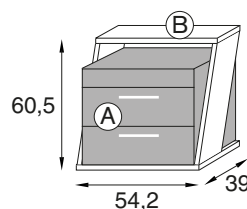

819
PUNTOS

TOKIO

CABEZAL MENORCA
AMBIENTE N° 2

CABEZAL MENORCA 145 CM.
2 MESILLAS 3 CAJONES
COMODÍN 5 CAJONES
TIRADOR INTER BLANCO

FOREST - NEBLANC

704
PUNTOS

DORMITORIO TOKIO

CABEZAL TOKIO

REFERENCIA	DESCRIPCION	PUNTOS
TOK01	Cabezal con alas de 60 para cama de 135	330
TOK02	Cabezal con alas de 60 para cama de 150	353
TOK01-50	Cabezal con alas de 50 para cama de 135	330
TOK02-50	Cabezal con alas de 50 para cama de 150	353
TOK00	Parte central sin alas de 145	198
TOK03	Parte central sin alas de 160	223

DIMENSIONES

160 cm. de ancho x 240 cm. de alto	705 Puntos
------------------------------------	-------------------

190 cm. de ancho x 240 cm. de alto	765 Puntos
------------------------------------	-------------------