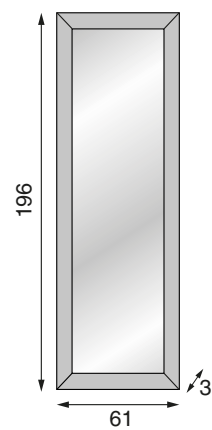

MENORCA

CARACTERÍSTICAS

- Tablero melaminizado de 16 mm.
- Tablero melaminizado de 25 mm.
- Cantos de PVC.
- Herrajes de primera calidad.
- Guía metálica con rodamientos
- Cajones con acabado textil.
- Con tarimas de alto 25 mm. en mesillas y sinfonier.

CABEZAL MENORCA 145 CM.
2 MESILLAS 2 CAJONES 52,8 CM.
SINFONIER 5 CAJONES
MARCO VESTIDOR CAMBRIDGE
TIRADOR POMO MENORCA

NEBLANC - ÉBANO

738
PUNTOS

DORMITORIO
MENORCA

REFERENCIA	DESCRIPCION	PUNTOS
MMEN01	Cabezal Menorca de 135	200
MMEN02	Cabezal Menorca de 150	230

REFERENCIA	DESCRIPCION	PUNTOS
MMEN03	Mesilla Menorca 2 cajones de 52,8	97
MMEN04	Mesilla Menorca 2 cajones de 62,8	107

REFERENCIA	DESCRIPCION	PUNTOS
MMEN08	Sinfonier Menorca 5 cajones	210

REFERENCIA	DESCRIPCION	PUNTOS
INV01	Marco vestidor Cambridge	134

DIMENSIONES

160 cm. de ancho x 240 cm. de alto	705 Puntos
------------------------------------	-------------------

190 cm. de ancho x 240 cm. de alto	765 Puntos
------------------------------------	-------------------