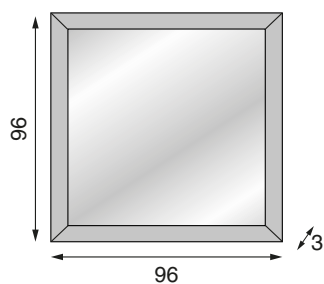

REFERENCIA	DESCRIPCION	PUNTOS
INE01	Marco para cómoda Cambridge	118