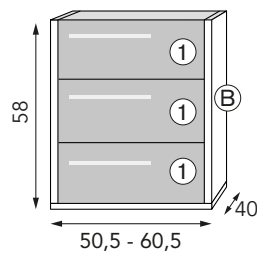

FOREST - NEBLANC

815
PUNTOS

DORMITORIO OXFORD

CABEZAL CHICAGO CON ALAS

REFERENCIA	DESCRIPCION	PUNTOS
CH06	Cabezal Chicago con alas de 60 para cama de 135	330
CH07	Cabezal Chicago con alas de 60 para cama de 150	353
CH06-50	Cabezal Chicago con alas de 50 para cama de 135	330
CH07-50	Cabezal Chicago con alas de 50 para cama de 150	353
CH16	Parte central sin alas de 135	196
CH17	Parte central sin alas de 150	264

CABEZAL MENORCA

REFERENCIA	DESCRIPCION	PUNTOS
MEN01	Cabezal Menorca de 135	200
MEN02	Cabezal Menorca de 150	230

REFERENCIA	DESCRIPCION	PUNTOS
INM08	Mesilla 3 cajones de 60,5	128
INM09	Mesilla 3 cajones de 50,5	124

DIMENSIONES

160 cm. de ancho x 240 cm. de alto	705 Puntos
------------------------------------	-------------------

190 cm. de ancho x 240 cm. de alto	765 Puntos
------------------------------------	-------------------