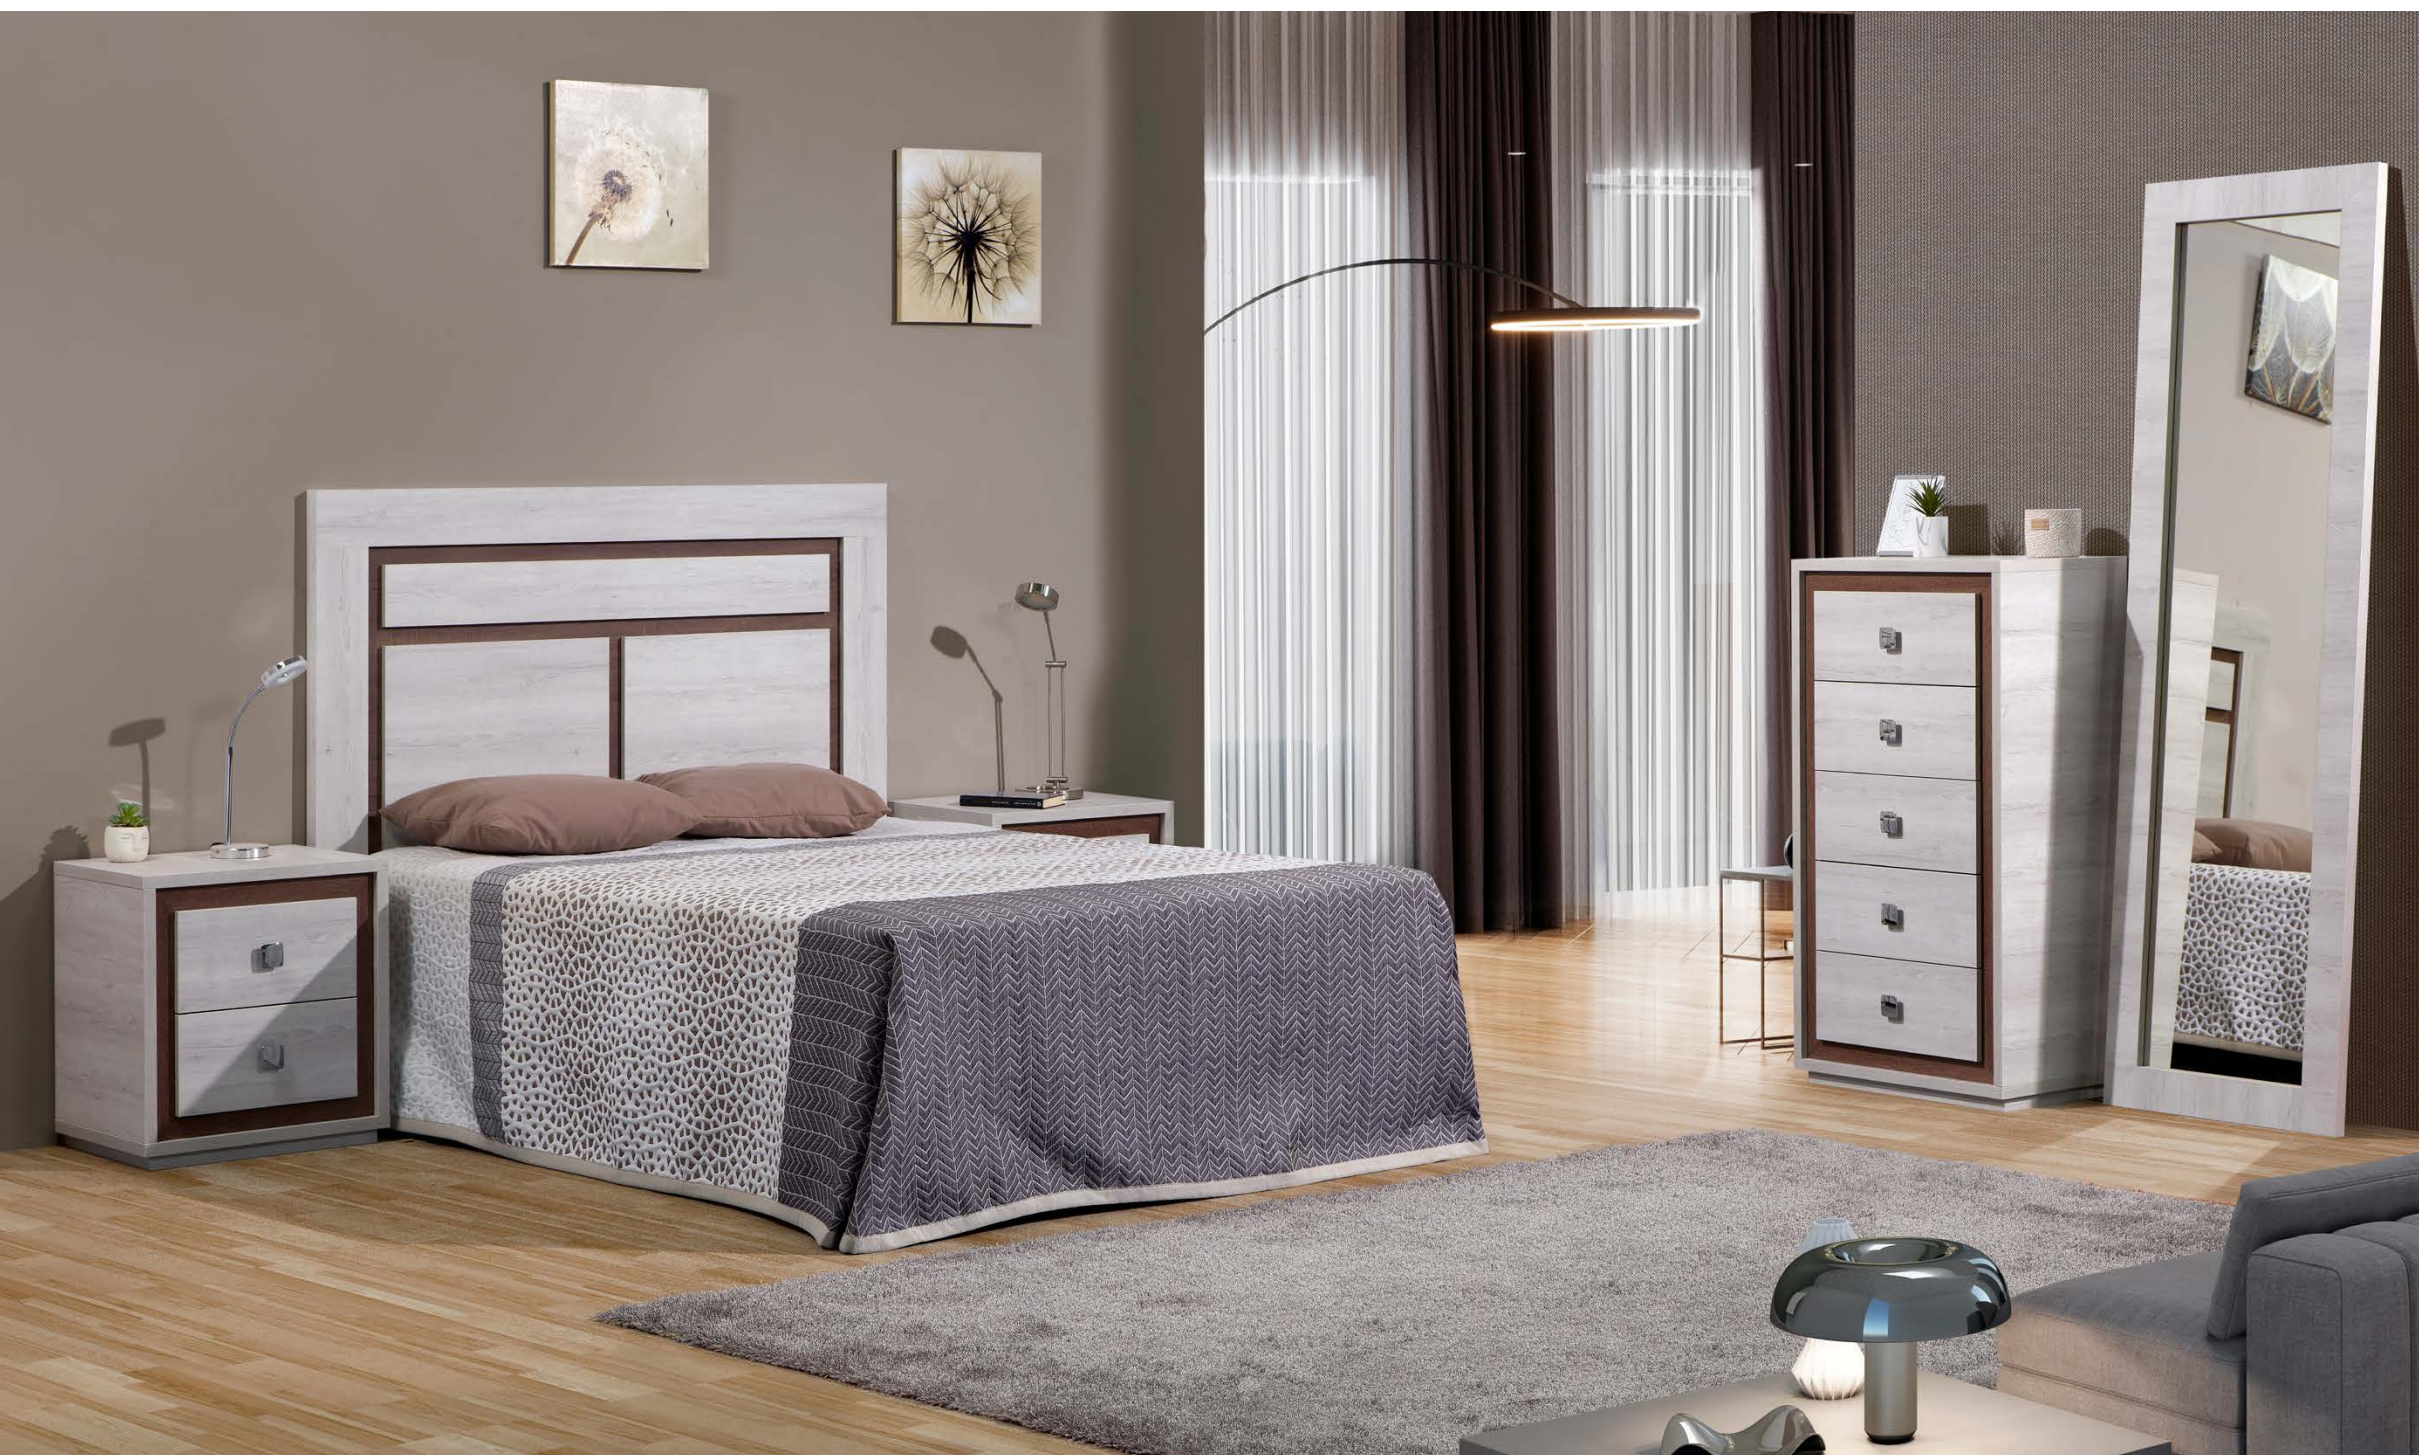

CABEZAL MENORCA 145 CM.
2 MESILLAS 2 CAJONES 52,8 CM.
SINFONIER 5 CAJONES
MARCO VESTIDOR CAMBRIDGE
TIRADOR POMO MENORCA

NEBLANC - ÉBANO

738
PUNTOS

DORMITORIO
MENORCA

REFERENCIA	DESCRIPCION	PUNTOS
MMEN01	Cabezal Menorca de 135	200
MMEN02	Cabezal Menorca de 150	230