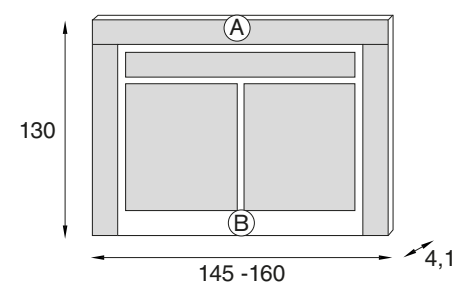

FOREST - NEBLANC

815
PUNTOS

DORMITORIO OXFORD

CABEZAL CHICAGO CON ALAS

REFERENCIA	DESCRIPCION	PUNTOS
CH06	Cabezal Chicago con alas de 60 para cama de 135	330
CH07	Cabezal Chicago con alas de 60 para cama de 150	353
CH06-50	Cabezal Chicago con alas de 50 para cama de 135	330
CH07-50	Cabezal Chicago con alas de 50 para cama de 150	353
CH16	Parte central sin alas de 135	196
CH17	Parte central sin alas de 150	264

CABEZAL MENORCA

REFERENCIA	DESCRIPCION	PUNTOS
MEN01	Cabezal Menorca de 135	200
MEN02	Cabezal Menorca de 150	230

REFERENCIA	DESCRIPCION	PUNTOS
INM08	Mesilla 3 cajones de 60,5	128
INM09	Mesilla 3 cajones de 50,5	124

DIMENSIONES

160 cm. de ancho x 240 cm. de alto	705 Puntos
------------------------------------	-------------------

190 cm. de ancho x 240 cm. de alto	765 Puntos
------------------------------------	-------------------