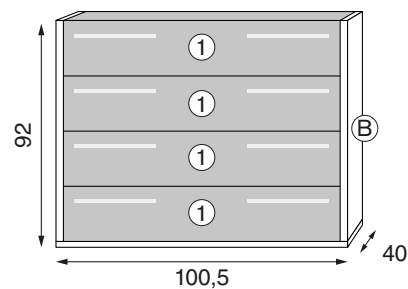

FOREST - NEBLANC

815
PUNTOS

DORMITORIO OXFORD

CABEZAL CHICAGO CON ALAS

REFERENCIA	DESCRIPCION	PUNTOS
CH06	Cabezal Chicago con alas de 60 para cama de 135	330
CH07	Cabezal Chicago con alas de 60 para cama de 150	353
CH06-50	Cabezal Chicago con alas de 50 para cama de 135	330
CH07-50	Cabezal Chicago con alas de 50 para cama de 150	353
CH16	Parte central sin alas de 135	196
CH17	Parte central sin alas de 150	264

CABEZAL MENORCA

REFERENCIA	DESCRIPCION	PUNTOS
MEN01	Cabezal Menorca de 135	200
MEN02	Cabezal Menorca de 150	230

REFERENCIA	DESCRIPCION	PUNTOS
INM08	Mesilla 3 cajones de 60,5	128
INM09	Mesilla 3 cajones de 50,5	124

DIMENSIONES

160 cm. de ancho x 240 cm. de alto	705 Puntos
------------------------------------	-------------------

190 cm. de ancho x 240 cm. de alto	765 Puntos
------------------------------------	-------------------