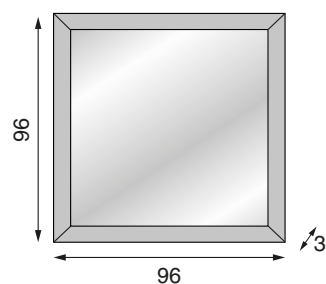

REFERENCIA	DESCRIPCION	PUNTOS
INE01	Marco para cómoda Cambridge	118