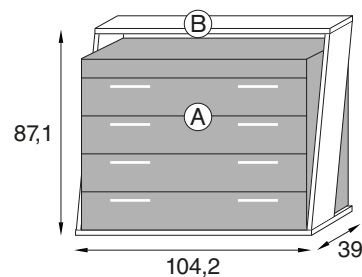

REFERENCIA	DESCRIPCION	PUNTOS
TOK10	Cómoda de 5 cajones	254