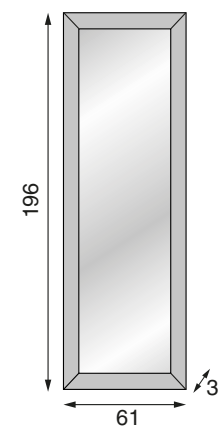

REFERENCIA	DESCRIPCION	PUNTOS
INV01	Marco vestidor Cambridge	134