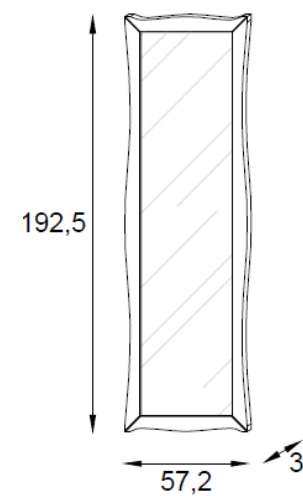

REFERENCIA	DESCRIPCION	PUNTOS
TAL10	Marco vestidor	300