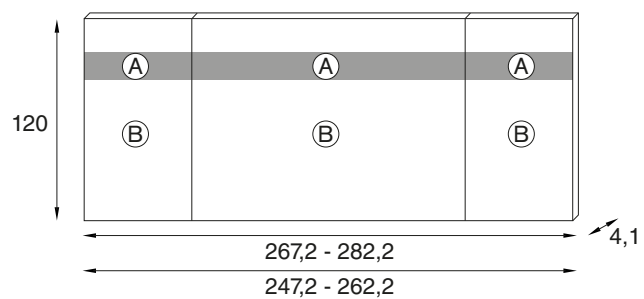

CABEZAL CHICAGO
AMBIENTE N° 1

CABEZAL CHICAGO 267,2 CM.
2 MESILLAS 3 CAJONES DE 60,5
SINFONIER 6 CAJONES
TIRADOR HONDAS NEGRO

FOREST - PIZARRA

806
PUNTOS

OXFORD

CABEZAL MENORCA
AMBIENTE N° 2

CABEZAL MENORCA 145 CM.
2 MESILLAS 3 CAJONES DE 60,5
COMODÍN 4 CAJONES
MARCO P/COMODÍN CAMBRIDGE
TIRADOR HONDAS PLATA

FOREST - NEBLANC

815
PUNTOS

DORMITORIO OXFORD

CABEZAL CHICAGO CON ALAS

REFERENCIA	DESCRIPCION	PUNTOS
CH06	Cabezal Chicago con alas de 60 para cama de 135	330
CH07	Cabezal Chicago con alas de 60 para cama de 150	353
CH06-50	Cabezal Chicago con alas de 50 para cama de 135	330
CH07-50	Cabezal Chicago con alas de 50 para cama de 150	353
CH16	Parte central sin alas de 135	196
CH17	Parte central sin alas de 150	264

DIMENSIONES

160 cm. de ancho x 240 cm. de alto	705 Puntos
------------------------------------	-------------------

190 cm. de ancho x 240 cm. de alto	765 Puntos
------------------------------------	-------------------