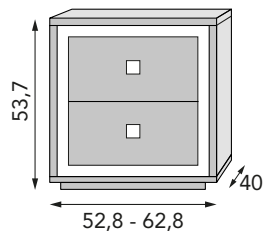

CABEZAL MENORCA 145 CM.
2 MESILLAS 2 CAJONES 52,8 CM.
SINFONIER 5 CAJONES
MARCO VESTIDOR CAMBRIDGE
TIRADOR POMO MENORCA

NEBLANC - ÉBANO

738
PUNTOS

DORMITORIO
MENORCA

REFERENCIA	DESCRIPCION	PUNTOS
MMEN01	Cabezal Menorca de 135	200
MMEN02	Cabezal Menorca de 150	230

DIMENSIONES

160 cm. de ancho x 240 cm. de alto	705 Puntos
------------------------------------	-------------------

190 cm. de ancho x 240 cm. de alto	765 Puntos
------------------------------------	-------------------