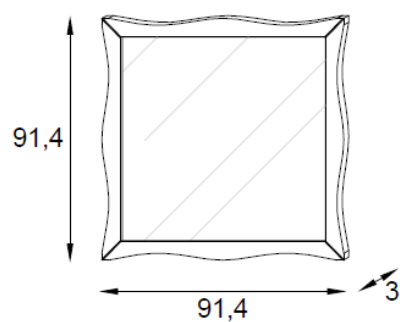

REFERENCIA	DESCRIPCION	PUNTOS
TAL12	Marco para cómoda	227