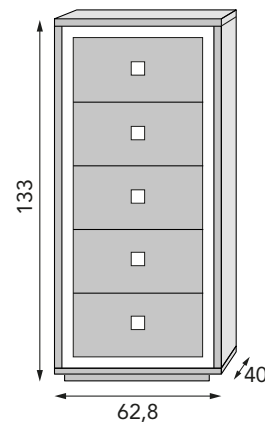

CABEZAL MENORCA 145 CM.
2 MESILLAS 2 CAJONES 52,8 CM.
SINFONIER 5 CAJONES
MARCO VESTIDOR CAMBRIDGE
TIRADOR POMO MENORCA

NEBLANC - ÉBANO

738
PUNTOS

DORMITORIO
MENORCA

REFERENCIA	DESCRIPCION	PUNTOS
MMEN01	Cabezal Menorca de 135	200
MMEN02	Cabezal Menorca de 150	230

REFERENCIA	DESCRIPCION	PUNTOS
MMEN03	Mesilla Menorca 2 cajones de 52,8	97
MMEN04	Mesilla Menorca 2 cajones de 62,8	107

REFERENCIA	DESCRIPCION	PUNTOS
MMEN08	Sinfonier Menorca 5 cajones	210

REFERENCIA	DESCRIPCION	PUNTOS
INV01	Marco vestidor Cambridge	134

DIMENSIONES

160 cm. de ancho x 240 cm. de alto	705 Puntos
------------------------------------	-------------------

190 cm. de ancho x 240 cm. de alto	765 Puntos
------------------------------------	-------------------