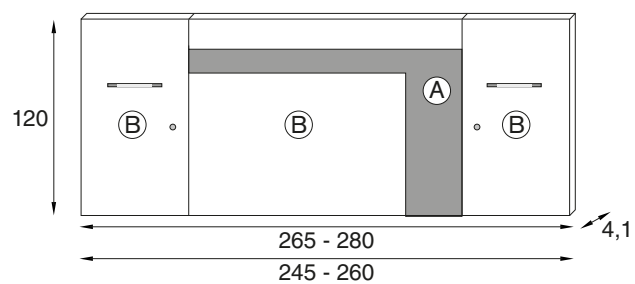

819
PUNTOS

TOKIO

CABEZAL MENORCA
AMBIENTE N° 2

CABEZAL MENORCA 145 CM.
2 MESILLAS 3 CAJONES
COMODÍN 5 CAJONES
TIRADOR INTER BLANCO

FOREST - NEBLANC

704
PUNTOS

DORMITORIO TOKIO

CABEZAL TOKIO

REFERENCIA	DESCRIPCION	PUNTOS
TOK01	Cabezal con alas de 60 para cama de 135	330
TOK02	Cabezal con alas de 60 para cama de 150	353
TOK01-50	Cabezal con alas de 50 para cama de 135	330
TOK02-50	Cabezal con alas de 50 para cama de 150	353
TOK00	Parte central sin alas de 145	198
TOK03	Parte central sin alas de 160	223

DIMENSIONES

160 cm. de ancho x 240 cm. de alto	705 Puntos
------------------------------------	-------------------

190 cm. de ancho x 240 cm. de alto	765 Puntos
------------------------------------	-------------------