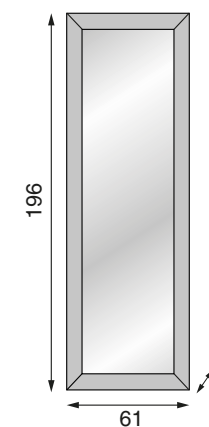

REFERENCIA	DESCRIPCION	PUNTOS
TOK01	Cabezal con alas de 60 para cama de 135	330
TOK02	Cabezal con alas de 60 para cama de 150	353
TOK01-50	Cabezal con alas de 50 para cama de 135	330
TOK02-50	Cabezal con alas de 50 para cama de 150	353
TOK00	Parte central sin alas de 145	198
TOK03	Parte central sin alas de 160	223

REFERENCIA	DESCRIPCION	PUNTOS
TOK05	Mesilla 3 cajones	125

REFERENCIA	DESCRIPCION	PUNTOS
TOK10	Cómoda de 5 cajones	254

REFERENCIA	DESCRIPCION	PUNTOS
INE01	Marco para cómoda Cambridge	118

CABEZAL MENORCA

REFERENCIA	DESCRIPCION	PUNTOS
MEN01	Cabezal Menorca de 135	200
MEN02	Cabezal Menorca de 150	230

REFERENCIA	DESCRIPCION	PUNTOS
TOK07	Sinfonier 7 cajones	239

REFERENCIA	DESCRIPCION	PUNTOS
INV01	Marco vestidor Cambridge	134

DORMITORIO TALÍA

CARACTERÍSTICAS

- Tablero melaminizado de 16 mm.
- Tablero melaminizado de 25 mm.
- Cantos de PVC.
- Herrajes de primera calidad.
- Guía metálica con rodamientos.
- Cajones con acabado textil.
- Patas en MDF. (Siempre lacadas en blanco liso).

DIMENSIONES

160 cm. de ancho x 240 cm. de alto	705 Puntos
------------------------------------	-------------------

190 cm. de ancho x 240 cm. de alto	765 Puntos
------------------------------------	-------------------