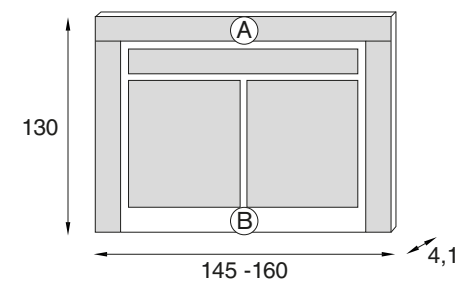

REFERENCIA	DESCRIPCION	PUNTOS
TOK01	Cabezal con alas de 60 para cama de 135	330
TOK02	Cabezal con alas de 60 para cama de 150	353
TOK01-50	Cabezal con alas de 50 para cama de 135	330
TOK02-50	Cabezal con alas de 50 para cama de 150	353
TOK00	Parte central sin alas de 145	198
TOK03	Parte central sin alas de 160	223

REFERENCIA	DESCRIPCION	PUNTOS
TOK05	Mesilla 3 cajones	125

REFERENCIA	DESCRIPCION	PUNTOS
TOK10	Cómoda de 5 cajones	254

REFERENCIA	DESCRIPCION	PUNTOS
INE01	Marco para cómoda Cambridge	118

CABEZAL MENORCA

REFERENCIA	DESCRIPCION	PUNTOS
MEN01	Cabezal Menorca de 135	200
MEN02	Cabezal Menorca de 150	230

REFERENCIA	DESCRIPCION	PUNTOS
TOK07	Sinfonier 7 cajones	239

REFERENCIA	DESCRIPCION	PUNTOS
INV01	Marco vestidor Cambridge	134

DORMITORIO TALÍA

CARACTERÍSTICAS

- Tablero melaminizado de 16 mm.
- Tablero melaminizado de 25 mm.
- Cantos de PVC.
- Herrajes de primera calidad.
- Guía metálica con rodamientos.
- Cajones con acabado textil.
- Patas en MDF. (Siempre lacadas en blanco liso).

DIMENSIONES

160 cm. de ancho x 240 cm. de alto	705 Puntos
------------------------------------	-------------------

190 cm. de ancho x 240 cm. de alto	765 Puntos
------------------------------------	-------------------