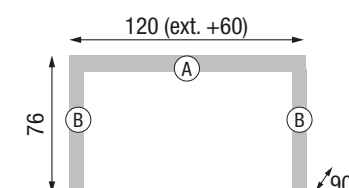

## MESA París

- Estructura interior metálica
- Patas chapa madera 9 x 9
- Tapa y extensibles melamina 25 mm.

(B) Neblanc (A) Forest  
Patas madera fresco

DESCRIPCIÓN	PUNTOS
Mesa París 138 (extensible a 228) Patas 9 x 9	661
Mesa París 158 (extensible a 248) Patas 9 x 9	722
Mesa París 178 (extensible a 268) Patas 9 x 9	824

- (A) Elección de colores de combinación en armazón, tapa y extensibles  
(B) Elección de colores base en patas

DESCRIPCIÓN	PUNTOS
Mesa Lyon 120 (extensible a 180) Patas 9 x 9	643

(A) Elección de colores complementarios (tapa y extensible)  
(B) Elección de colores base (patas)