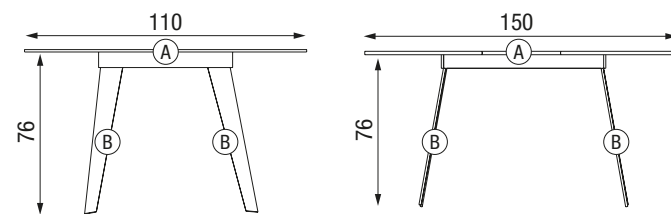

DESCRIPCION	PUNTOS
Mesa redonda Nubia 110 (extensible 150)	491

(A) Elección de colores de combinación (tapa y extensible)
(B) Elección de colores base en estructura (patas)