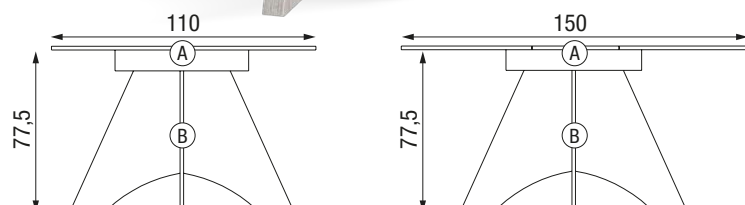

DESCRIPCION	PUNTOS
Mesa redonda Asuán 110 (extensible 150)	304

(A) Elección de colores de combinación (tapa y extensible)
(B) Elección de colores base en estructura (patas)