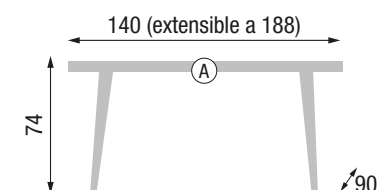

# MESA Urban

- Tapa y extensible melamina 25 mm.
- Estructura y patas metálicas

DESCRIPCION	PUNTOS
Mesa Urban 140 (extensible a 188)	536

(A) Elección de colores de combinación (tapa y extensible)