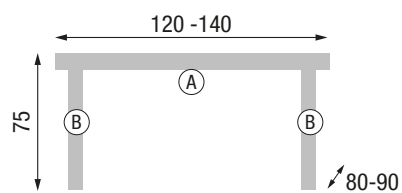

MESA
Vary

- Tapa y extensible melamina 25 mm.
- Estructura interior metálica
- Patas madera 6,5 x 6,5