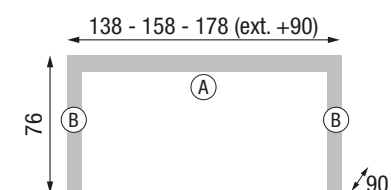

## MESA París

- Estructura interior metálica
- Patas chapa madera 9 x 9
- Tapa y extensibles melamina 25 mm.

(B) Neblanc (A) Forest  
Patas madera fresco

DESCRIPCIÓN	PUNTOS
Mesa París 138 (extensible a 228) Patas 9 x 9	661
Mesa París 158 (extensible a 248) Patas 9 x 9	722
Mesa París 178 (extensible a 268) Patas 9 x 9	824

- (A) Elección de colores de combinación en armazón, tapa y extensibles  
(B) Elección de colores base en patas

DESCRIPCIÓN	PUNTOS
Mesa Lyon 120 (extensible a 180) Patas 9 x 9	643

(A) Elección de colores complementarios (tapa y extensible)  
(B) Elección de colores base (patas)