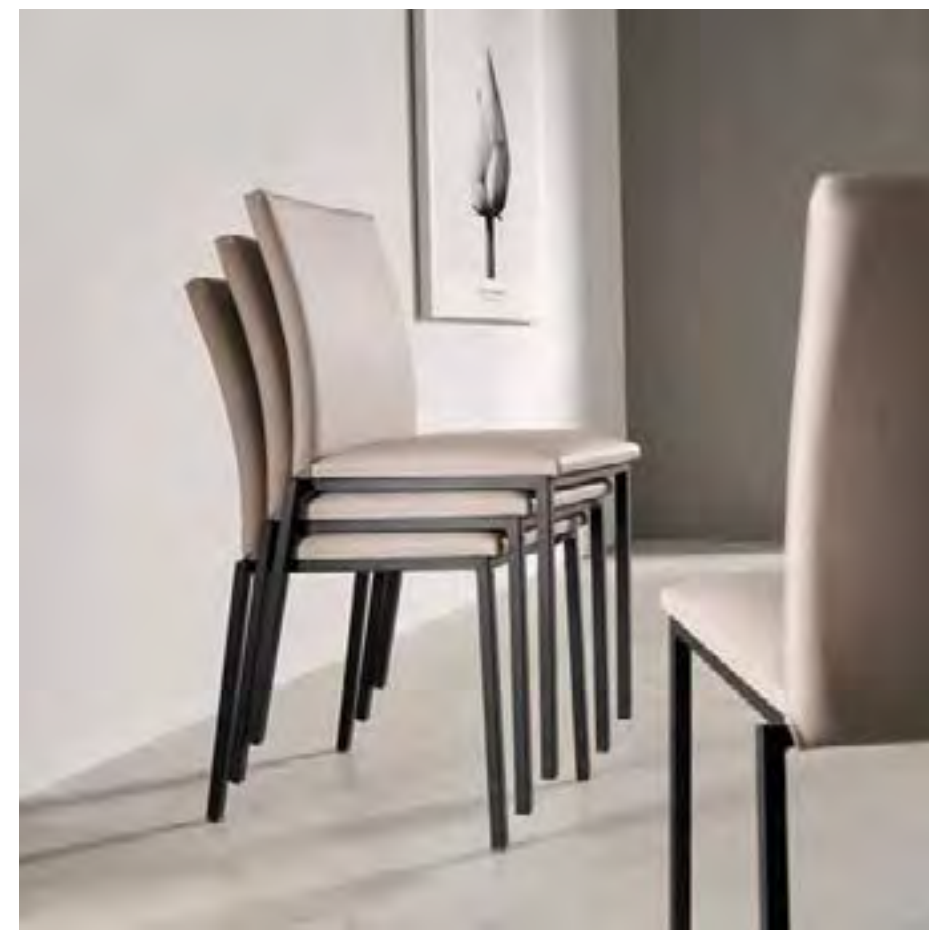

ZULEMA FIJA
pag. 40-41-44-45-49

ZUMAYA EXTENSIBLE
pag. 23-25

 **VELASCO** | **MESAS
& SILLAS**

PULSAR
PARA VER
VIDEO DE
APERTURA

INDEX

MESA BIMBA

Encimera laminado roble medio
Armazón laminado negro / Patas negro texturizado

SILLA LUNA

Patas negro texturizado / Asiento polipropileno negro

Silla África con doble cosido y espuma de alta densidad

Silla África apilable

PULSAR
PARA VER
VIDEO DE
APERTURA

MESA BIMBA

Encimera laminado sahara