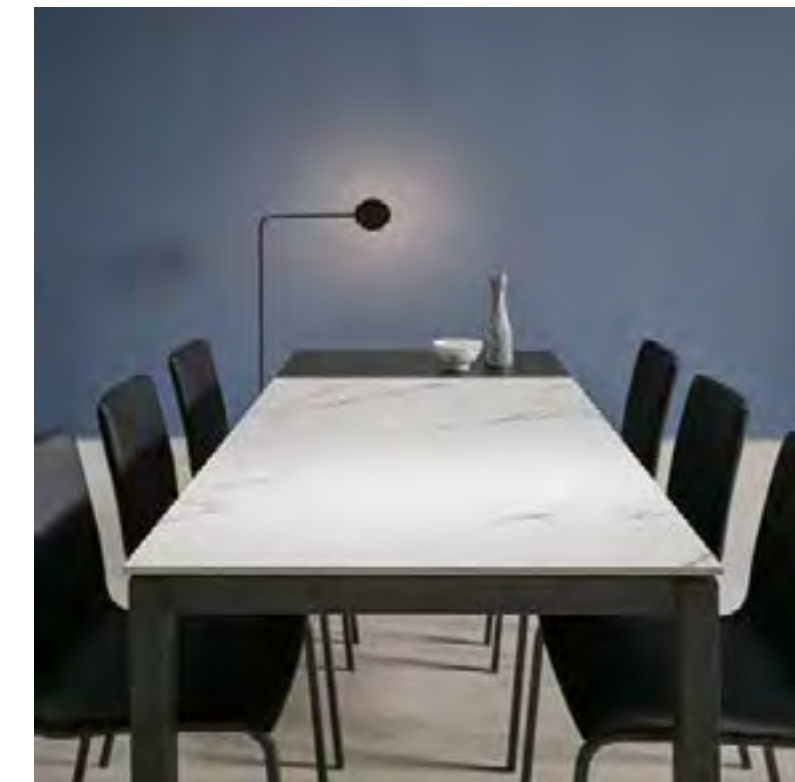

PULSAR
PARA VER
VIDEO DE
APERTURA